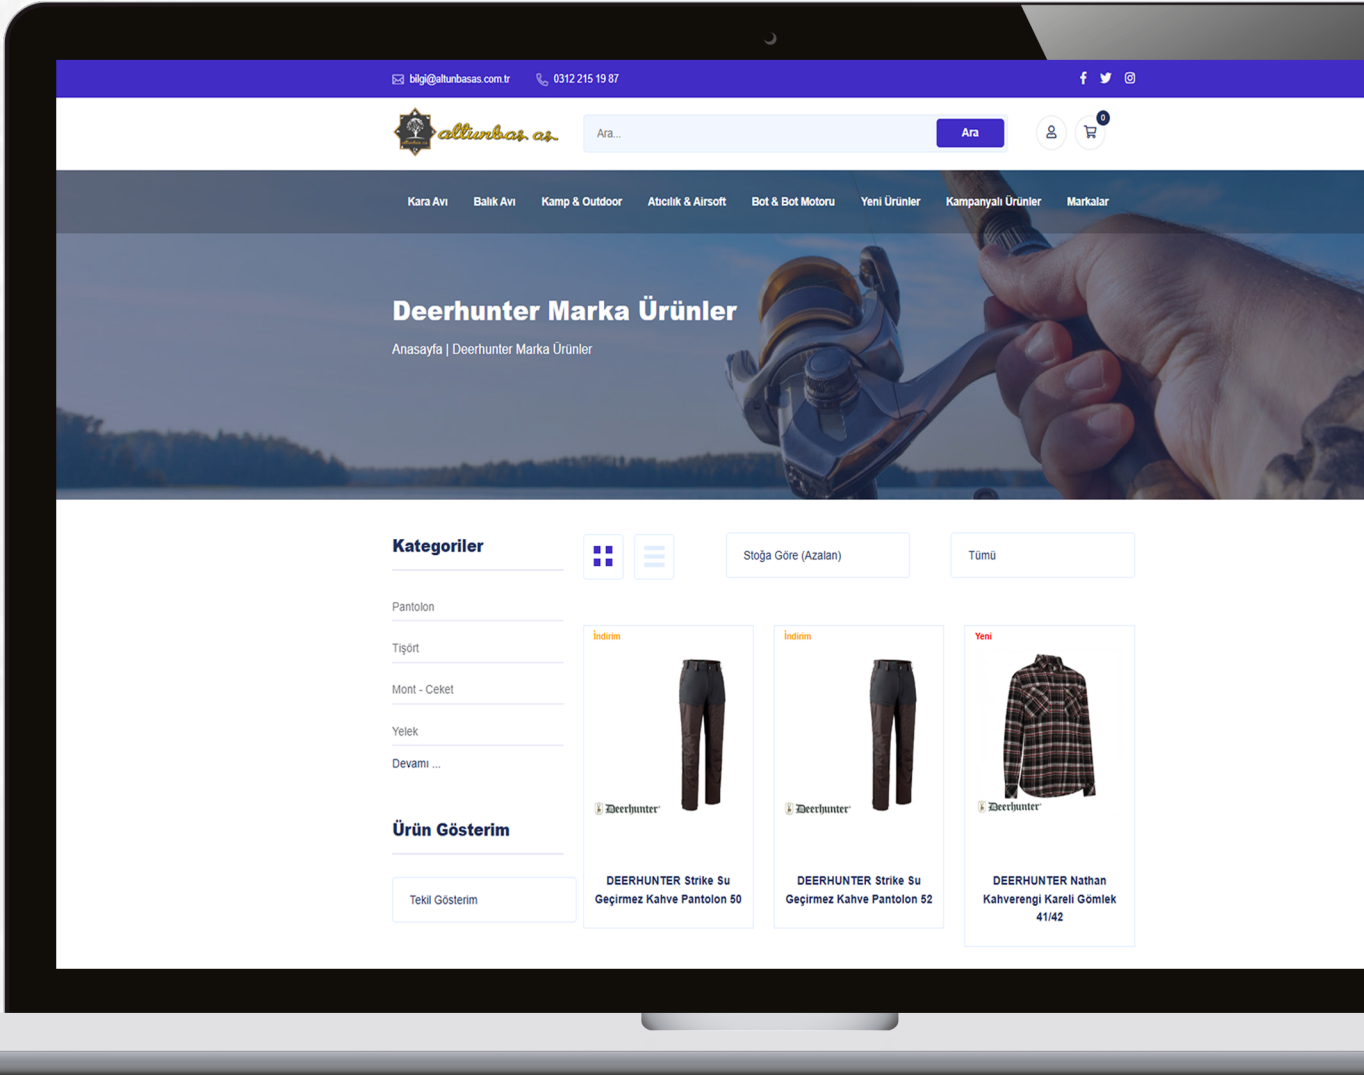

Deerhunter®

DEERHUNTER & ALTUNBAŞ

Yanlış yöne koşmadığınızdan emin olun

İnternet sitemiz "bayi.altunbasas.com.tr" adresinden ürünlerimizi kolaylıkla inceleyebilir ve sipariş verebilirsiniz.