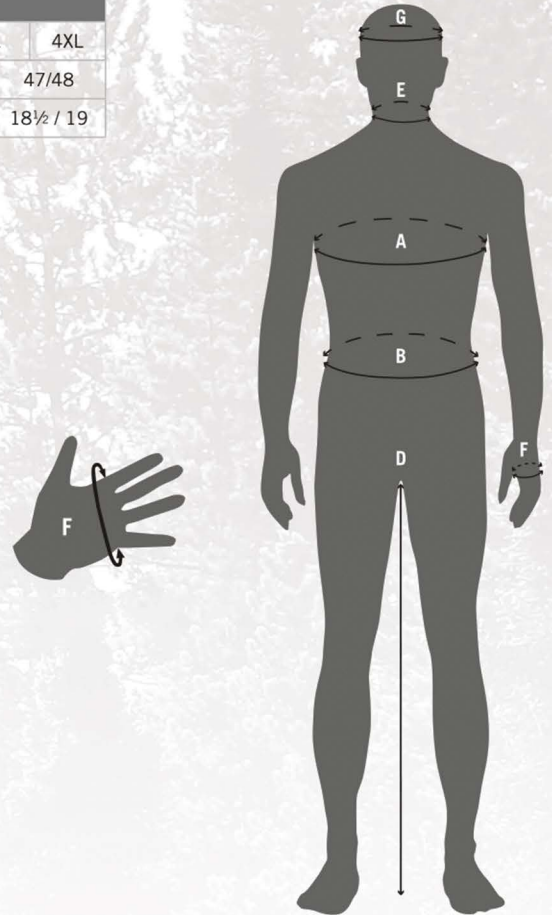

CEKETLER

A) Ceket | Erkek														
	XS		S		M	L	XL	2XL		3XL	4XL		5XL	
Skandinavia / Germany	42	44	46	48	50	52	54	56	58	60	62	64	66	68
CM	84	88	92	96	100	104	108	112	116	120	124	128	132	136
Canada / US / UK	33	35	36	38	39	41	43	44	46	47	49	50	52	54
France / Spain	42	44	46	48	50	52	54	56	58	60	62	64	66	68

PANTOLONLAR

B) Pantolonlar | Erkek - Normal Boy														
	XS		S		M	L	XL	2XL		3XL	4XL		5XL	
Skandinavia / Germany	42	44	46	48	50	52	54	56	58	60	62	64	66	68
CM	72	76	80	84	88	92	96	100	104	108	112	116	122	128
Canada / US / UK	28	30	31	33	35	36	38	39	41	43	44	46	48	50
France / Spain	36	38	40	42	44	46	48	50	52	54	56	58	61	64
D) Inseam Length	82	82	84	84	86	86	86	86	86	84	84	84	84	84
D) Inseam Length memb. trousers	80	80	82	82	84	84	84	84	84	82	82	82	82	82

B) Pantolonlar | Erkek - Kısa Boy													
Skandinavia / Germany			22	23	24	25	26	27	28	29	30	31	32
CM			80	84	88	92	96	100	104	108	112	116	120
D) Inseam Length			78	78	78	78	78	78	78	78	78	78	78

TİŞÖRTLER

E) Tişört | Erkek								
	S		M	L	XL	2XL	3XL	4XL
Skandinavia / Germany	37/38		39/40	41/42	43/44	45/46	47/48	
Canada / US / UK	14½ / 15		15½ / 15¾	16 / 16½	17 / 17¼	17¾ / 18	18½ / 19	

AKSESUARLAR

F) Eldivenler				
	M	L	XL	2XL
INCH	8,5 - 9	9,5 - 10	10,5 - 11	11,5 - 12
CM	21 - 23	24 - 25	26 - 28	29

G) Şapkalar					
	S/M		L/XL		2XL/3XL
CM	54 / 55	56 / 57	58 / 59	60 / 61	62 / 63
Size UK	6½ - 6¾	6¾ - 7	7½ - 7¼	7¾ - 7½	7¾ - 7¾

Çoraplar			
	S/M	L/XL	2XL/3XL
Skandinavia / Germany	37 - 40	41 - 44	45 - 48
Size UK	4 - 6,5	7 - 9,5	10 - 12,5

Kendinizi bu şekilde ölçebilirsiniz.