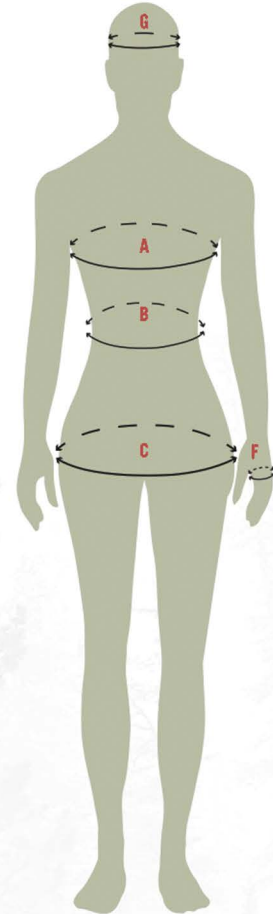

CEKET, PANTOLON VE TIŞÖRT

Ceketler, Pantolonlar Ve Tişörtler | Kadınlar							
	S	M	L	XL	2XL	3XL	
Skandinavia / Germany	36	38	40	42	44	46	48
UK	8	10	12	14	15	18	20
France / Spain	38	40	42	44	46	48	50
Inseam Length CM	82	82	82	82	82	82	82

AKSESUARLAR

F) Eldivenler					
	S	M	L	XL	2XL
INCH	7,5 - 8	8,5 - 9	9,5 - 10	10,5 - 11	11,5 - 12
CM	19 - 20	21 - 23	24 - 25	26 - 28	29

G) Şapkalar					
	S/M		L/XL		2XL/3XL
CM	54 / 55	56 / 57	58 / 59	60 / 61	62 / 63
Size UK	6³/₈ - 6³/₄	6⁷/₈ - 7	7¹/₈ - 7¹/₄	7³/₈ - 7¹/₂	7⁵/₈ - 7³/₄

DeerHunter Vücut Ölçüleri | Kadınlar									
Standard		S	M	L	XL	2XL	3XL		
		36	38	40	42	44	46	48	
A	Göğüs	CM	88	92	96	100	104	108	114
		INCH	35"	36"	38"	39"	41"	43"	45"
B	Bel	CM	68	72	76	80	84	90	98
		INCH	27"	28"	30"	31"	33"	35"	38"
C	Kalça	CM	96	100	104	108	112	118	126
		INCH	38"	39"	41"	42"	44"	46"	49"

Kendinizi bu şekilde ölçebilirsiniz.

Birinden yardım alarak daha doğru ölçüm yapabilirsiniz. Rahat bir pozisyonda durun. Mezura'yı doğrudan vücudunuza yerleştirin. Mezura gergin olmalı, ancak çok sıkı olmamalıdır. Mezura ile vücut arasında bir parmağınızı kaydıracak kadar boşluk bırakırsanız, doğru ölçümleri elde edersiniz.