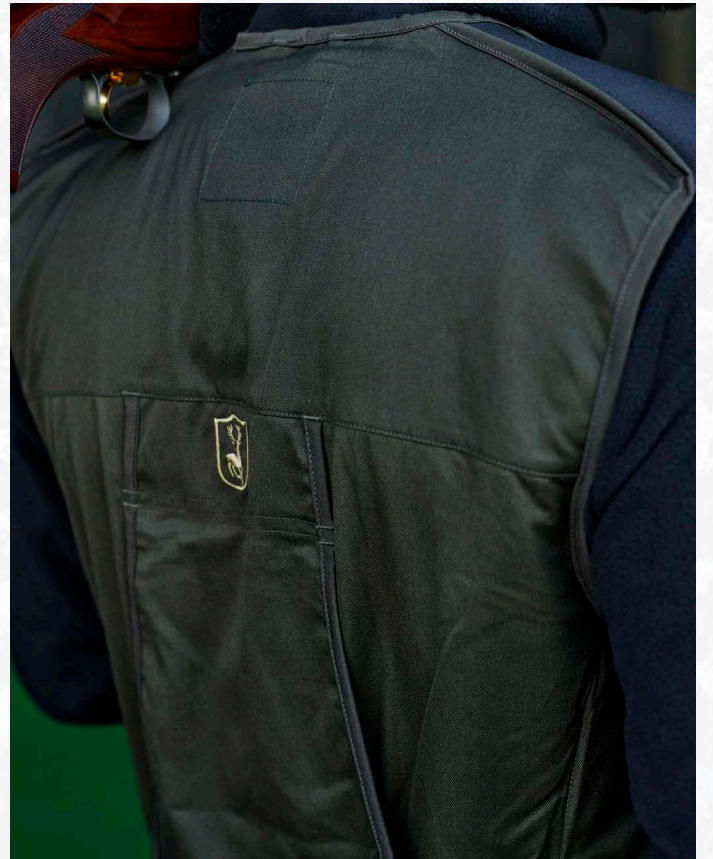

YELEKLER

Doğanın huzurlu kucağında, kış mevsiminin soğuk havasına karşı hem stil hem de sıcaklık sunan şapka, bere ve boyunluklar, outdoor maceralarının vazgeçilmez parçalarıdır.

Yumuşak dokuları, nefes alan yapıları ve renk çeşitliliği ile bu aksesuarlar, yalnızca sizi sıcak tutmakla kalmaz, aynı zamanda tarzınızı tamamlar. Dağ yürüyüşlerinden karlı orman keşiflerine kadar, doğanın çağırısına şık ve konforlu bir yanıt verin. Kışın keyfini çıkarmanın en güzel yolu, doğru aksesuarlarla korunmuş hissetmektir!